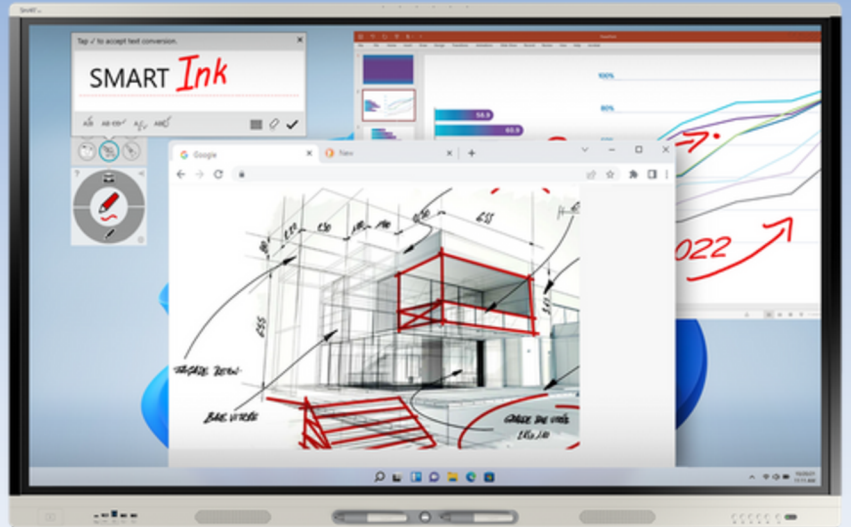

Ihr Weg zur digitalen Kommunikation mit der

Smart Collaboration Suite

- ✓ Einfache Bedienung
- ✓ Nahtlose Integration
- ✓ Flexibel & Skalierbar

ab 4.990,00 €*
*zzgl. MwSt. und Anfahrtskosten

*zzgl. MwSt. und Anfahrtskosten

Ihre Komplettlösung für innovative Teamarbeit und interaktives Whiteboarding

Entdecken Sie die Smart Collaboration Suite – die ideale Plattform für innovative Zusammenarbeit.

Mit SMART Ink, SMART Board und Nureva Audiobar ermöglicht sie flexibles, effizientes Arbeiten und Präsentieren – ob vor Ort, Remote oder Hybrid. Mehr Flexibilität für Ihr Team!

Touchdisplay

Interaktive Displays in den Größen 65", 75" und 86", die intuitive Zusammenarbeit durch Multi-Touch und SMART Ink ermöglichen.

Perfekt für kreative Whiteboards, Präsentationen und interaktive Sitzungen.

Wandhalterung

Standardmäßig montieren wir das Display mit einer stabilen, starren Halterung. Für mehr Flexibilität gibt es optional eine höhenverstellbare Lösung.

Perfekt für individuelle Anforderungen und optimalen Bedienkomfort.

Audiosystem

Hochwertige Mikrofone für klare Sprache und kraftvolle Lautsprecher für besten Klang.

Erhältlich in schwarz oder weiß.

Perfekt für effektive Kommunikation und flexible Raumgestaltung.